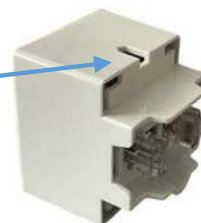

- Remplace avantageusement votre prise d'origine.
- Nous fournissons votre propre schéma de câblage équivalent.
- Prise murale Magnétique forte résistance,
- Format standard M45 Legrand (identique, Legrand, Ackermann, ...)
- Contacts haute résistance dorés
- Contact d'appel NO et NF sur bornes séparées.
- Entrée voyant de tranquillisation non polarisé et sur bornes séparées.
- Contact séparé supplémentaire activé par l'arrachement de la poire.
- 2 contacts pour commandes lumières
- 2 contacts pour commandes volets.
- Manipulateurs disponibles dans toutes les combinaisons de boutons
- Entièrement réparables (pièces détachées disponibles)
- Très robustes et désinfectables

- La prise magnétique est démontable et identique à la prise vendue seule.
- Elle est donc réutilisable seule sans la jonction RJ45 en cas de casse du socle Ackermann.

*Le côté Ackermann est rendu « non éjectable »
Insérer un tournevis dans la fente
Et faire « levier » pour tirer la languette interne
(vers l'avant)

*L'embase magnétique de l'adaptateur est démontable.
IL s'agit d'une embase standard, utilisable seule.
Libérez l'embase ici à l'aide d'un tournevis

Fiche démontable pour SAV ou conversion d'anciens manipulateurs