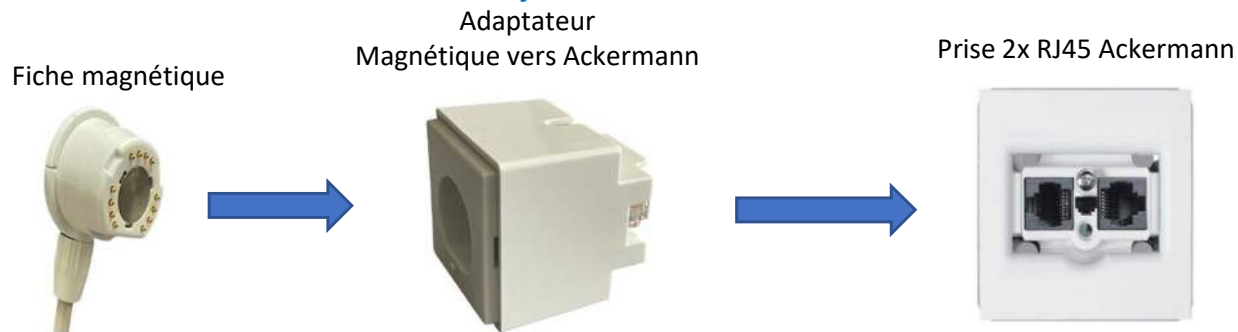

- Remplace avantageusement votre prise d'origine.
- Nous fournissons votre propre schéma de câblage équivalent.
- Prise murale Magnétique forte résistance,
- Format standard M45 Legrand (identique, Legrand, Ackermann, ...)
- Contacts haute résistance dorés
- Contact d'appel NO et NF sur bornes séparées.
- Entrée voyant de tranquillisation non polarisé et sur bornes séparées.
- Contact séparé supplémentaire activé par l'arrachement de la poire.
- 2 contacts pour commandes lumières
- 2 contacts pour commandes volets.
- Manipulateurs disponibles dans toutes les combinaisons de boutons
- Entièrement réparables (pièces détachées disponibles)
- Très robustes et désinfectables

ACKERMANN clino tyco Tunstall legrand televic ascom nira CRMS Etc...

Prise magnétique universelle , spécial Ackermann*

Nouveau Produit

Adaptateur STMAN-MAG vers prise Ackermann éjectable (Double RJ45 Ackermann).

- La prise magnétique est démontable et identique à la prise vendue seule.
- Elle est donc réutilisable seule sans la jonction RJ45 en cas de casse du socle Ackermann.

*Le côté Ackermann est rendu « non éjectable »
Insérer un tournevis dans la fente
Et faire « levier » pour tirer la languette interne
(vers l'avant)