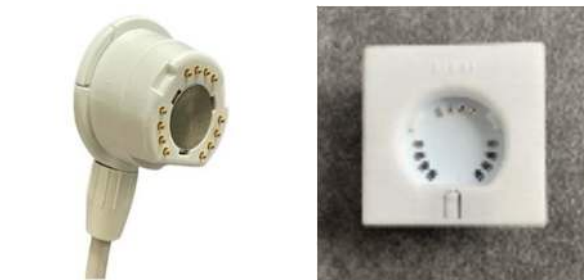

Manipulateur sur prise magnétique universelle.

GAMMET ST-MAN-MAG

Compatible tous systèmes d'appel malades.

Utilisez le même manipulateur simultanément sur différentes marques d'appel malades!

Nouveau Produit