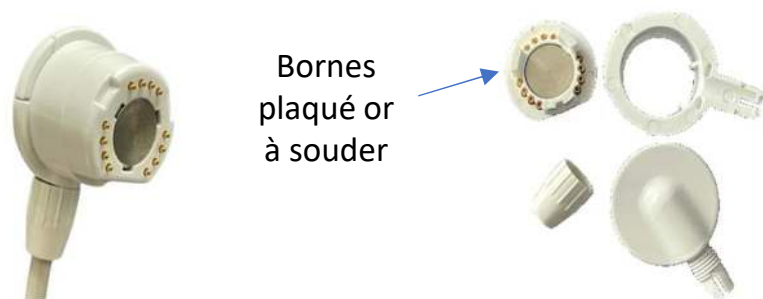

- La prise magnétique est démontable et identique à la prise vendue seule.
- Elle est donc réutilisable seule sans la jonction RJ45 en cas de casse du socle Ackermann.

*Le côté Ackermann est rendu « non éjectable »
Insérer un tournevis dans la fente
Et faire « levier » pour tirer la languette interne
(vers l'avant)

*L'embase magnétique de l'adaptateur est démontable.
IL s'agit d'une embase standard, utilisable seule.
Libérez l'embase ici à l'aide d'un tournevis

Fiche démontable pour SAV ou conversion d'anciens manipulateurs

Fiche démontable. (également vendue seule)

- Permet la réparation
- Permet de convertir vos poires existantes

Prise murale ST-MAN-MAG (partie intégrante de l'adaptateur Ackermann)

Avec ou sans
Cadre Legrand